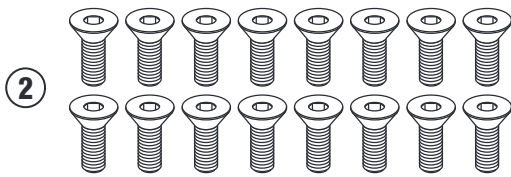

02RKIT- 02RKITK

KIT SPECIFICO - SPECIFIC KIT - KIT SPECIFIQUE - SPEZIFISCHES KIT - KIT ESPECÍFICO - KIT ESPECÍFICA

N°	Descrizione/Description	Caratteristiche/Features	Codice/Code	Quantità/Quantity
1	Ricettacolo - Plate for Rapid Fitting screw Platte für schnellsverschlusse Schraube - Plaque pour vis a démontage rapide Pletina para tornillo de fijación rápida - Placa para parafuso de fixação rápida	-	Z2472	8
2	Vite - Screw Vis - Schraube Tornillo - Parafuso	TSPX M4X12	412TSPX	16
3	Dado - Bolt - Ecrou Mutter - Tuerca - Porca	M4	4DADIAUFD	16
4	Vite A Sgancio Rapido - Rapid Fitting Screw Schnellsverschlusse Schraube - Vis De Montage Rapide Tornillo De Fijación Rápida - Parafuso De Fixação Rápida	-	Z1957	6
5	Vite A Sgancio Rapido - Rapid Fitting Screw Schnellsverschlusse Schraube - Vis De Montage Rapide Tornillo De Fijación Rápida - Parafuso De Fixação Rápida	-	Z2173	2
6	Rondella - Washer Rondelle - Scheibe Arandela - Arruela	-	Z1960	8
7	Chiave Per Viti A Testa Speciale - Special Key Cle Speciale - Spezialschlüssel Llave Para Tornillos Con Cabeza Especial Chave de parafuso de cabeça especial	-	PLXRC	1

02RKIT- 02RKITK

KIT SPECIFICO - SPECIFIC KIT - KIT SPECIFIQUE - SPEZIFISCHES KIT - KIT ESPECÍFICO - KIT ESPECÍFICA

Z2472

M4x12mm

M4

Z1957

Z2173

Z1960