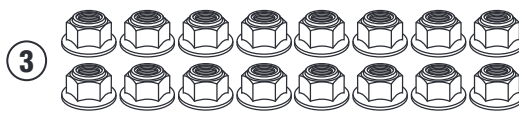

02RKIT- 02RKITK

KIT SPECIFICO - SPECIFIC KIT - KIT SPECIFIQUE - SPEZIFISCHES KIT - KIT ESPECÍFICO - KIT ESPECÍFICA

N°	Descrizione/Description	Caratteristiche/Features	Codice/Code	Quantità/Quantity
1	Ricettacolo - Plate for Rapid Fitting screw Platte für schnellsverschlusse Schraube - Plaque pour vis a démontage rapide Pletina para tornillo de fijación rápida - Placa para parafuso de fixação rápida	-	Z2472	8
2	Vite - Screw Vis - Schraube Tornillo - Parafuso	TSPX M4X12	412TSPX	16
3	Dado - Bolt - Ecrou Mutter - Tuerca - Porca	M4	4DADIAUFD	16
4	Vite A Sgancio Rapido - Rapid Fitting Screw Schnellsverschlusse Schraube - Vis De Montage Rapide Tornillo De Fijación Rápida - Parafuso De Fixação Rápida	-	Z1957	6
5	Vite A Sgancio Rapido - Rapid Fitting Screw Schnellsverschlusse Schraube - Vis De Montage Rapide Tornillo De Fijación Rápida - Parafuso De Fixação Rápida	-	Z2173	2
6	Rondella - Washer Rondelle - Scheibe Arandela - Arruela	-	Z1960	8
7	Chiave Per Viti A Testa Speciale - Special Key Cle Speciale - Spezialschlüssel Llave Para Tornillos Con Cabeza Especial Chave de parafuso de cabeça especial	-	PLXRC	1

02RKIT- 02RKITK

KIT SPECIFICO - SPECIFIC KIT - KIT SPECIFIQUE - SPEZIFISCHES KIT - KIT ESPECÍFICO - KIT ESPECÍFICA

Z2472

M4x12mm

M4

Z1957

Z2173

Z1960