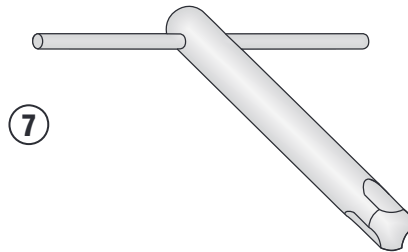

02RKIT- 02RKITK

KIT SPECIFICO - SPECIFIC KIT - KIT SPECIFIQUE - SPEZIFISCHES KIT - KIT ESPECÍFICO - KIT ESPECÍFICA

N°	Descrizione/Description	Caratteristiche/Features	Codice/Code	Quantità/Quantity
1	Ricettacolo - Plate for Rapid Fitting screw Platte für schnellsverschlusse Schraube - Plaque pour vis a démontage rapide Pletina para tornillo de fijación rápida - Placa para parafuso de fixação rápida	-	Z2472	8
2	Vite - Screw Vis - Schraube Tornillo - Parafuso	TSPX M4X12	412TSPX	16
3	Dado - Bolt - Ecrou Mutter - Tuerca - Porca	M4	4DADIAUFD	16
4	Vite A Sgancio Rapido - Rapid Fitting Screw Schnellsverschlusse Schraube - Vis De Montage Rapide Tornillo De Fijación Rápida - Parafuso De Fixação Rápida	-	Z1957	6
5	Vite A Sgancio Rapido - Rapid Fitting Screw Schnellsverschlusse Schraube - Vis De Montage Rapide Tornillo De Fijación Rápida - Parafuso De Fixação Rápida	-	Z2173	2
6	Rondella - Washer Rondelle - Scheibe Arandela - Arruela	-	Z1960	8
7	Chiave Per Viti A Testa Speciale - Special Key Cle Speciale - Spezialschlüssel Llave Para Tornillos Con Cabeza Especial Chave de parafuso de cabeça especial	-	PLXRC	1

02RKIT- 02RKITK

KIT SPECIFICO - SPECIFIC KIT - KIT SPECIFIQUE - SPEZIFISCHES KIT - KIT ESPECÍFICO - KIT ESPECÍFICA

Z2472

M4x12mm

M4

Z1957

Z2173

Z1960