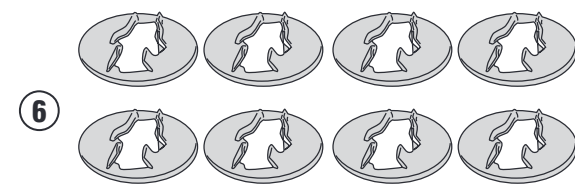

02RKIT- 02RKITK

KIT SPECIFICO - SPECIFIC KIT - KIT SPECIFIQUE - SPEZIFISCHES KIT - KIT ESPECÍFICO - KIT ESPECÍFICA

N°	Descrizione/Description	Caratteristiche/Features	Codice/Code	Quantità/Quantity
1	Ricettacolo - Plate for Rapid Fitting screw Platte für schnellsverschlusse Schraube - Plaque pour vis a démontage rapide Pletina para tornillo de fijación rápida - Placa para parafuso de fixação rápida	-	Z2472	8
2	Vite - Screw Vis - Schraube Tornillo - Parafuso	TSPX M4X12	412TSPX	16
3	Dado - Bolt - Ecrou Mutter - Tuerca - Porca	M4	4DADIAUFD	16
4	Vite A Sgancio Rapido - Rapid Fitting Screw Schnellsverschlusse Schraube - Vis De Montage Rapide Tornillo De Fijación Rápida - Parafuso De Fixação Rápida	-	Z1957	6
5	Vite A Sgancio Rapido - Rapid Fitting Screw Schnellsverschlusse Schraube - Vis De Montage Rapide Tornillo De Fijación Rápida - Parafuso De Fixação Rápida	-	Z2173	2
6	Rondella - Washer Rondelle - Scheibe Arandela - Arruela	-	Z1960	8
7	Chiave Per Viti A Testa Speciale - Special Key Cle Speciale - Spezialschlüssel Llave Para Tornillos Con Cabeza Especial Chave de parafuso de cabeça especial	-	PLXRC	1

02RKIT- 02RKITK

KIT SPECIFICO - SPECIFIC KIT - KIT SPECIFIQUE - SPEZIFISCHES KIT - KIT ESPECÍFICO - KIT ESPECÍFICA

Z2472

M4x12mm

M4

Z1957

Z2173

Z1960