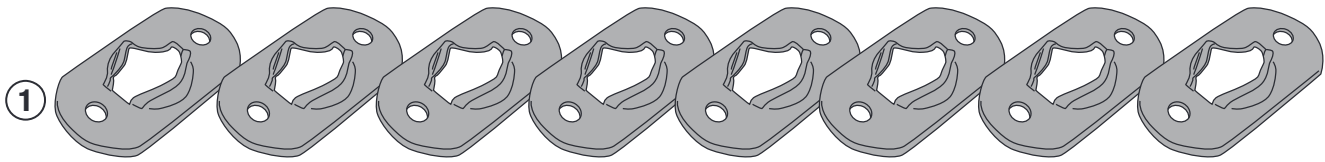

02RKIT- 02RKITK

KIT SPECIFICO - SPECIFIC KIT - KIT SPECIFIQUE - SPEZIFISCHES KIT - KIT ESPECÍFICO - KIT ESPECÍFICA

N°	Descrizione/Description	Caratteristiche/Features	Codice/Code	Quantità/Quantity
1	Ricettacolo - Plate for Rapid Fitting screw Platte für schnellsverschlusse Schraube - Plaque pour vis a démontage rapide Pletina para tornillo de fijación rápida - Placa para parafuso de fixação rápida	-	Z2472	8
2	Vite - Screw Vis - Schraube Tornillo - Parafuso	TSPX M4X12	412TSPX	16
3	Dado - Bolt - Ecrou Mutter - Tuerca - Porca	M4	4DADIAUFD	16
4	Vite A Sgancio Rapido - Rapid Fitting Screw Schnellsverschlusse Schraube - Vis De Montage Rapide Tornillo De Fijación Rápida - Parafuso De Fixação Rápida	-	Z1957	6
5	Vite A Sgancio Rapido - Rapid Fitting Screw Schnellsverschlusse Schraube - Vis De Montage Rapide Tornillo De Fijación Rápida - Parafuso De Fixação Rápida	-	Z2173	2
6	Rondella - Washer Rondelle - Scheibe Arandela - Arruela	-	Z1960	8
7	Chiave Per Viti A Testa Speciale - Special Key Cle Speciale - Spezialschlüssel Llave Para Tornillos Con Cabeza Especial Chave de parafuso de cabeça especial	-	PLXRC	1

02RKIT- 02RKITK

KIT SPECIFICO - SPECIFIC KIT - KIT SPECIFIQUE - SPEZIFISCHES KIT - KIT ESPECÍFICO - KIT ESPECÍFICA

Z2472

M4x12mm

M4

Z1957

Z2173

Z1960