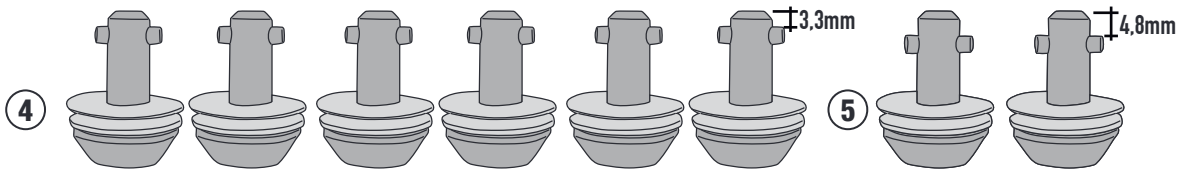

02RKIT- 02RKITK

KIT SPECIFICO - SPECIFIC KIT - KIT SPECIFIQUE - SPEZIFISCHES KIT - KIT ESPECÍFICO - KIT ESPECÍFICA

N°	Descrizione/Description	Caratteristiche/Features	Codice/Code	Quantità/Quantity
1	Ricettacolo - Plate for Rapid Fitting screw Platte für schnellsverschlusse Schraube - Plaque pour vis a démontage rapide Pletina para tornillo de fijación rápida - Placa para parafuso de fixação rápida	-	Z2472	8
2	Vite - Screw Vis - Schraube Tornillo - Parafuso	TSPX M4X12	412TSPX	16
3	Dado - Bolt - Ecrou Mutter - Tuerca - Porca	M4	4DADIAUFD	16
4	Vite A Sgancio Rapido - Rapid Fitting Screw Schnellsverschlusse Schraube - Vis De Montage Rapide Tornillo De Fijación Rápida - Parafuso De Fixação Rápida	-	Z1957	6
5	Vite A Sgancio Rapido - Rapid Fitting Screw Schnellsverschlusse Schraube - Vis De Montage Rapide Tornillo De Fijación Rápida - Parafuso De Fixação Rápida	-	Z2173	2
6	Rondella - Washer Rondelle - Scheibe Arandela - Arruela	-	Z1960	8
7	Chiave Per Viti A Testa Speciale - Special Key Cle Speciale - Spezialschlüssel Llave Para Tornillos Con Cabeza Especial Chave de parafuso de cabeça especial	-	PLXRC	1

02RKIT- 02RKITK

KIT SPECIFICO - SPECIFIC KIT - KIT SPECIFIQUE - SPEZIFISCHES KIT - KIT ESPECÍFICO - KIT ESPECÍFICA

Z2472

M4x12mm

M4

Z1957

Z2173

Z1960